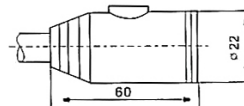

TY425

TY513

TONLOCK TY513

Spiralschloss
 Länge=100cm, D=10mm
 Inkl. Befestigungsbügel für Velo
 2 Schlüssel im Lieferumfang
 Farbe: Smoke
 (VE=60 Stk./Karton)
 Verkaufspreis Fr. 6.--

TONLOCK TY532

Spiral-Zahlenkombinations-Schloss
 Länge=100cm, D=8mm
 Inkl. Befestigungsbügel für Velo
 mit 4 Zahlen, Farbe: Smoke
 (VE=60 Stk./Karton)
 Verkaufspreis Fr. 6.--