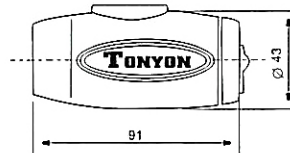

VELOZUBEHÖR

TONLOCK TY425

Stahlkabelschloss heavy-duty
Länge=100cm, D=25mm
Inkl. Befestigungsbügel für Motorrad
2 Schlüssel im Lieferumfang
Schlosszylinder mit Abdeckkappe
(VE=12 Stk./Karton)
Verkaufspreis Fr. 30.--