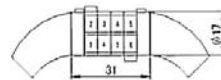

TY425

TY513

TONLOCK TY513

Spiralschloss
 Länge=100cm, D=10mm
 Inkl. Befestigungsbügel für Velo
 2 Schlüssel im Lieferumfang
 Farbe: Smoke
 (VE=60 Stk./Karton)
 Verkaufspreis Fr. 6.--

TONLOCK TY532

Spiral-Zahlenkombinations-Schloss
 Länge=100cm, D=8mm
 Inkl. Befestigungsbügel für Velo
 mit 4 Zahlen, Farbe: Smoke
 (VE=60 Stk./Karton)
 Verkaufspreis Fr. 6.--